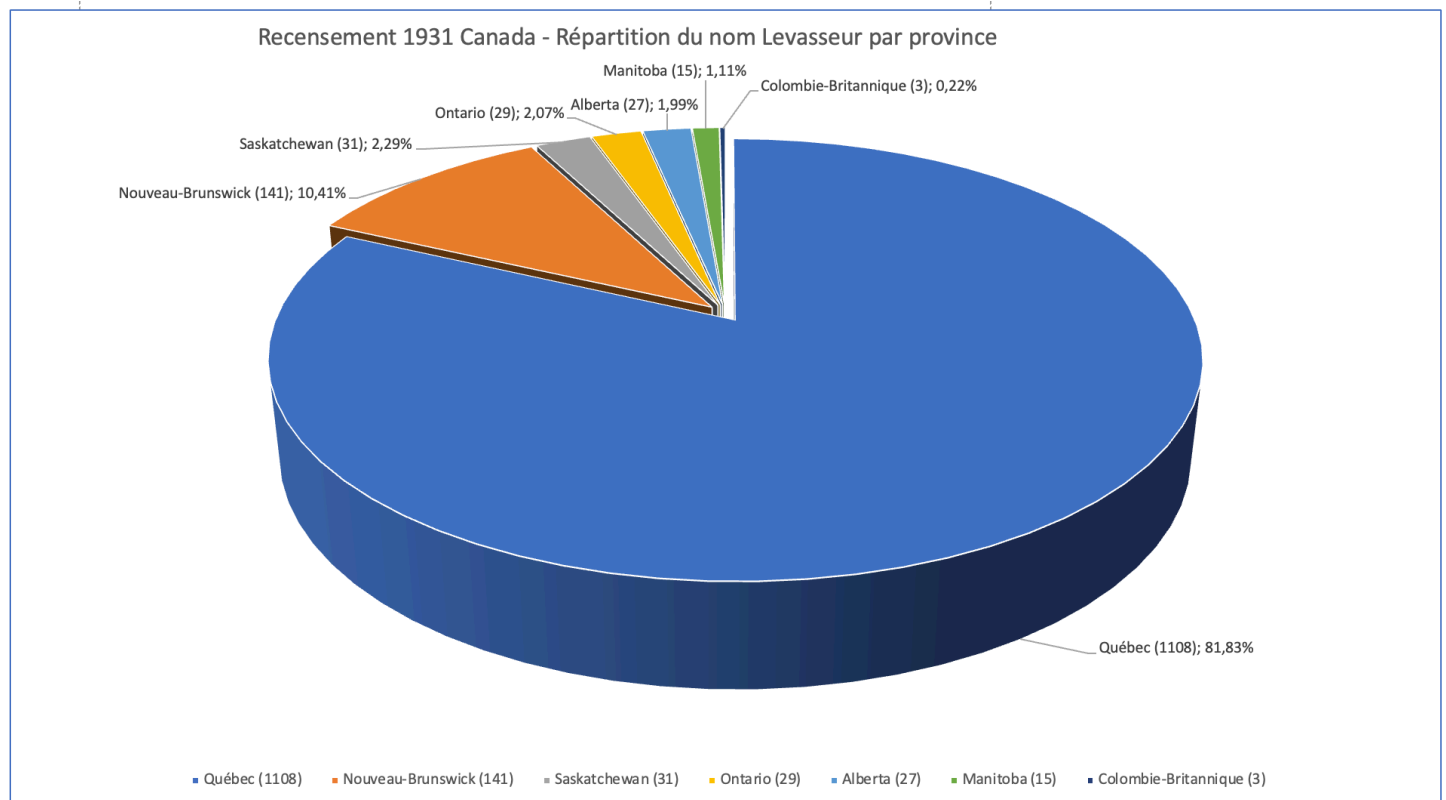

qu'il s'agisse de leur lieu de résidence, leurs relations, leur langue ou leur milieu de vie (en famille élargie, dans une communauté d'immigrants, dans un établissement ou dans une maison de chambres, par exemple).

La publication du recensement de 1931 comporte deux volets. Le premier consiste à publier aujourd'hui les 234 687 images numérisées du recensement, accompagnées d'une interface permettant de les parcourir par districts et sous-districts. Le deuxième volet consiste à transcrire le recensement au complet, ce qui permettra d'offrir une expérience de recherche intuitive et conviviale. Dès l'automne 2023, tout le monde – quel que soit son niveau d'expertise en généalogie ou en recherche – pourra y faire des recherches par nom ou par lieu, grâce à l'outil Recherche dans les recensements. Pour accomplir ce travail colossal en un temps record, Bibliothèque et Archives Canada a noué des partenariats avec Ancestry® et FamilySearch International. »

(1) <https://recherche-collection-search.bac-lac.gc.ca/fra/Recensement/Indice>

(2) <https://www.canada.ca/fr/bibliotheque-archives/nouvelles/2023/06/le-recensement-de-1931-est-maintenant-en-ligne.html>