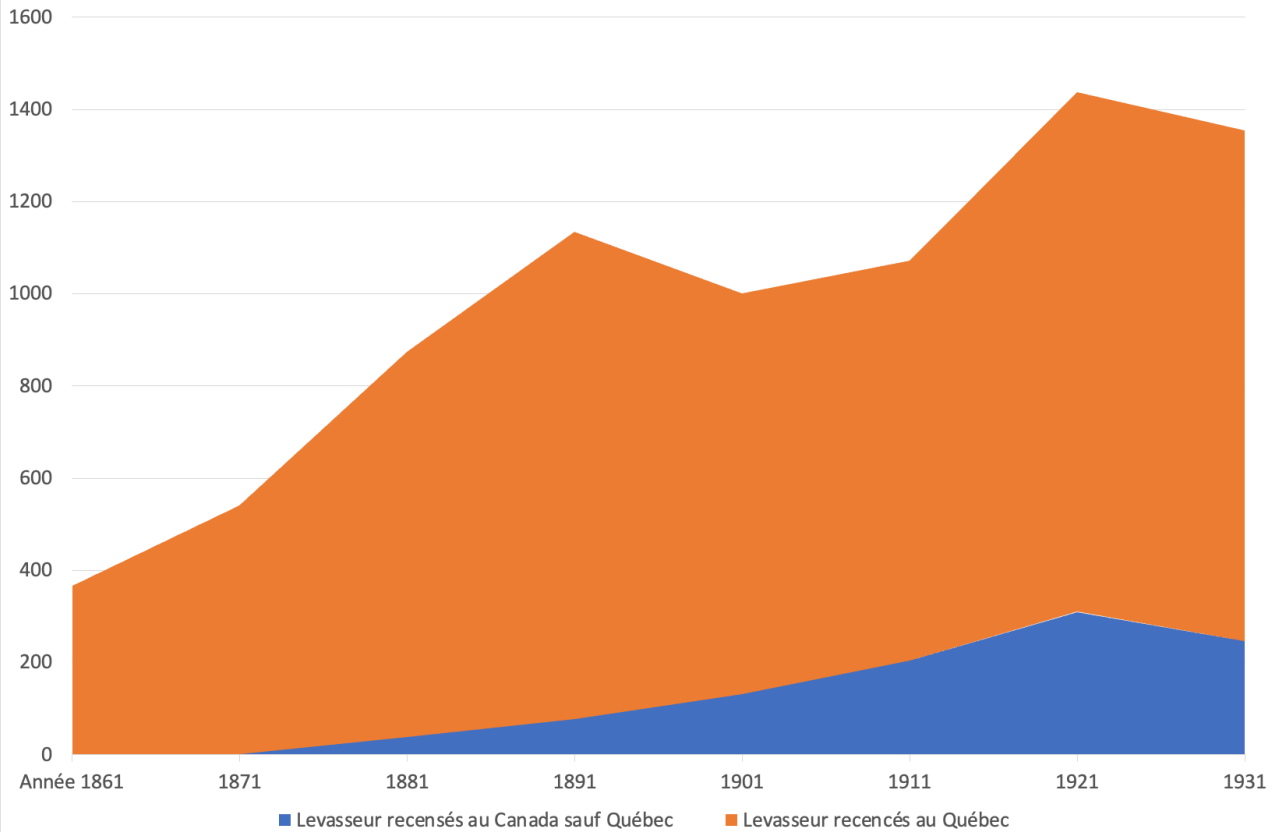

Évolution des Levasseur au fil des recensements (1861 à 1931)

FORM 1A. SEVENTH CENSUS OF CANADA, 1931. DOMINION BUREAU OF STATISTICS - POPULATION. BUREAU FÉDÉRAL DE LA STATISTIQUE - SEPTIÈME RECENSEMENT DU CANADA, 1931.

Household: 27. Name: Levesque. Address: Trois Pistoles, Qc. Head of household: Louis Levesque. Spouse: Louise Levesque.

No.	NAME AND RESIDENCE	PLACE OF BIRTH	DESCRIPTION OF HOME	PERSONAL DESCRIPTION		PLACE OF BIRTH		MARRIAGE AND BIRTH RECORDS	LANGUAGE	RELIGION	EDUCATION	OCCUPATION AND INDUSTRY		MARRIAGE AND BIRTH RECORDS	LANGUAGE	RELIGION	EDUCATION	OCCUPATION AND INDUSTRY		
				SEX	AGE	SEX	AGE					OCCUPATION	INDUSTRY						OCCUPATION	INDUSTRY
1	Joseph Levesque	France	House	Male	55	France	55	Canada	French	Catholic	High School	Farmer		Canada	French	Catholic	High School	Farmer		
2	Rose-Anna Ouellet	France	House	Female	52	France	52	Canada	French	Catholic	High School	Farmer		Canada	French	Catholic	High School	Farmer		
3	Joseph Levesque	France	House	Male	20	France	20	Canada	French	Catholic	High School	Farmer		Canada	French	Catholic	High School	Farmer		
4	Joseph Levesque	France	House	Male	18	France	18	Canada	French	Catholic	High School	Farmer		Canada	French	Catholic	High School	Farmer		
5	Joseph Levesque	France	House	Male	16	France	16	Canada	French	Catholic	High School	Farmer		Canada	French	Catholic	High School	Farmer		
6	Joseph Levesque	France	House	Male	14	France	14	Canada	French	Catholic	High School	Farmer		Canada	French	Catholic	High School	Farmer		
7	Joseph Levesque	France	House	Male	12	France	12	Canada	French	Catholic	High School	Farmer		Canada	French	Catholic	High School	Farmer		
8	Joseph Levesque	France	House	Male	10	France	10	Canada	French	Catholic	High School	Farmer		Canada	French	Catholic	High School	Farmer		
9	Joseph Levesque	France	House	Male	8	France	8	Canada	French	Catholic	High School	Farmer		Canada	French	Catholic	High School	Farmer		
10	Joseph Levesque	France	House	Male	6	France	6	Canada	French	Catholic	High School	Farmer		Canada	French	Catholic	High School	Farmer		
11	Joseph Levesque	France	House	Male	4	France	4	Canada	French	Catholic	High School	Farmer		Canada	French	Catholic	High School	Farmer		
12	Joseph Levesque	France	House	Male	2	France	2	Canada	French	Catholic	High School	Farmer		Canada	French	Catholic	High School	Farmer		
13	Joseph Levesque	France	House	Male	0	France	0	Canada	French	Catholic	High School	Farmer		Canada	French	Catholic	High School	Farmer		
14	Joseph Levesque	France	House	Male	0	France	0	Canada	French	Catholic	High School	Farmer		Canada	French	Catholic	High School	Farmer		
15	Joseph Levesque	France	House	Male	0	France	0	Canada	French	Catholic	High School	Farmer		Canada	French	Catholic	High School	Farmer		
16	Joseph Levesque	France	House	Male	0	France	0	Canada	French	Catholic	High School	Farmer		Canada	French	Catholic	High School	Farmer		
17	Joseph Levesque	France	House	Male	0	France	0	Canada	French	Catholic	High School	Farmer		Canada	French	Catholic	High School	Farmer		
18	Joseph Levesque	France	House	Male	0	France	0	Canada	French	Catholic	High School	Farmer		Canada	French	Catholic	High School	Farmer		
19	Joseph Levesque	France	House	Male	0	France	0	Canada	French	Catholic	High School	Farmer		Canada	French	Catholic	High School	Farmer		
20	Joseph Levesque	France	House	Male	0	France	0	Canada	French	Catholic	High School	Farmer		Canada	French	Catholic	High School	Farmer		
21	Joseph Levesque	France	House	Male	0	France	0	Canada	French	Catholic	High School	Farmer		Canada	French	Catholic	High School	Farmer		
22	Joseph Levesque	France	House	Male	0	France	0	Canada	French	Catholic	High School	Farmer		Canada	French	Catholic	High School	Farmer		
23	Joseph Levesque	France	House	Male	0	France	0	Canada	French	Catholic	High School	Farmer		Canada	French	Catholic	High School	Farmer		
24	Joseph Levesque	France	House	Male	0	France	0	Canada	French	Catholic	High School	Farmer		Canada	French	Catholic	High School	Farmer		
25	Joseph Levesque	France	House	Male	0	France	0	Canada	French	Catholic	High School	Farmer		Canada	French	Catholic	High School	Farmer		
26	Joseph Levesque	France	House	Male	0	France	0	Canada	French	Catholic	High School	Farmer		Canada	French	Catholic	High School	Farmer		
27	Joseph Levesque	France	House	Male	0	France	0	Canada	French	Catholic	High School	Farmer		Canada	French	Catholic	High School	Farmer		
28	Joseph Levesque	France	House	Male	0	France	0	Canada	French	Catholic	High School	Farmer		Canada	French	Catholic	High School	Farmer