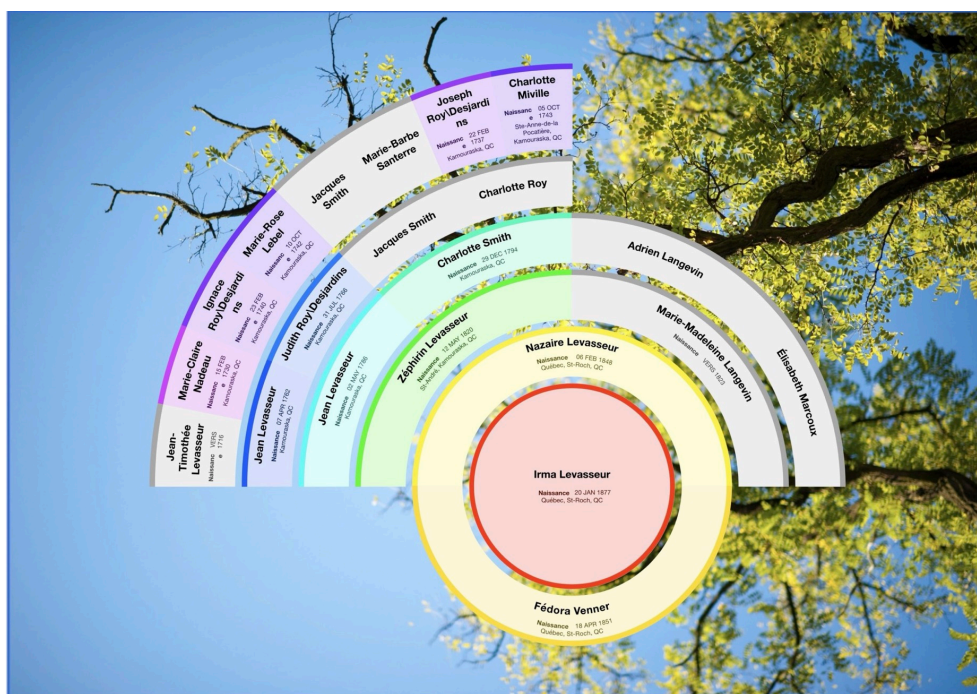

Ont participé à la réalisation de ce site Web : Jean-Pierre Levasseur et Huguette Levasseur (recherches, textes et montage), Pierre Levasseur (traduction), Joceline Levasseur (revue du contenu généalogique). **Truc** : Cliquer sur certaines illustrations et phrases surlignées mènent vers des liens externes complémentaires.